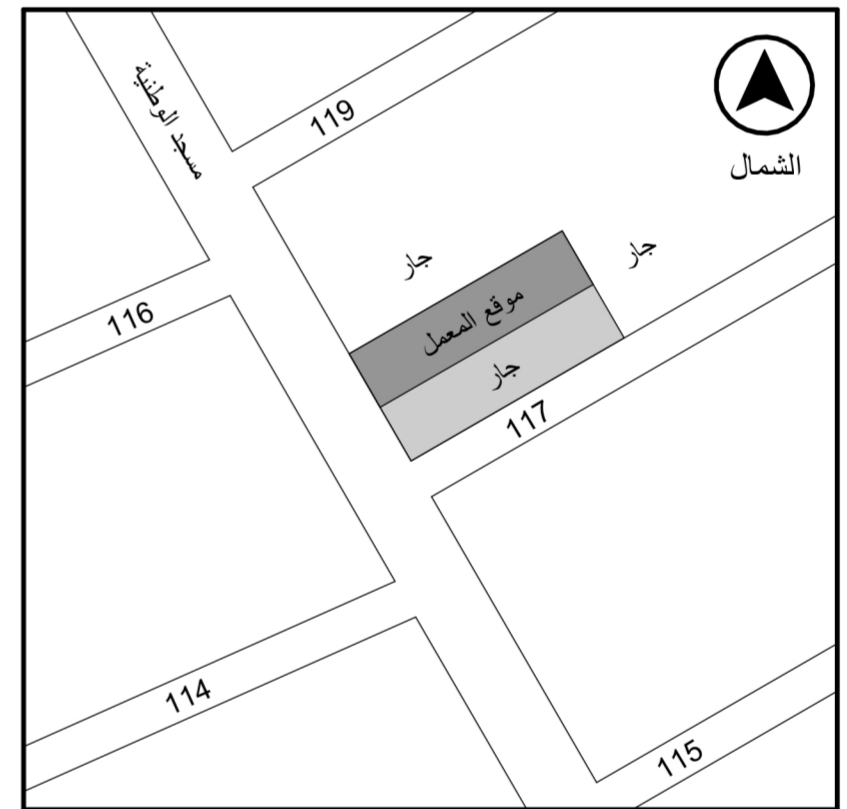

1 مسقط أفقي  
1 : 50

3 كروكي الموقع  
1 : 50

2 قطاع رأسي  
1 : 50

مشروع إنشاء معمل للتحاليل الطبية الكيميائية	
المالك	جمال إبراهيم محمد بشارة
العنوان	25 في مسجد الزطبية - تنسية في 117 خلف حديقة بن جسر النورين - القاهرة
مقياس الرسم	50/1
المهندس	أيمن عاشور