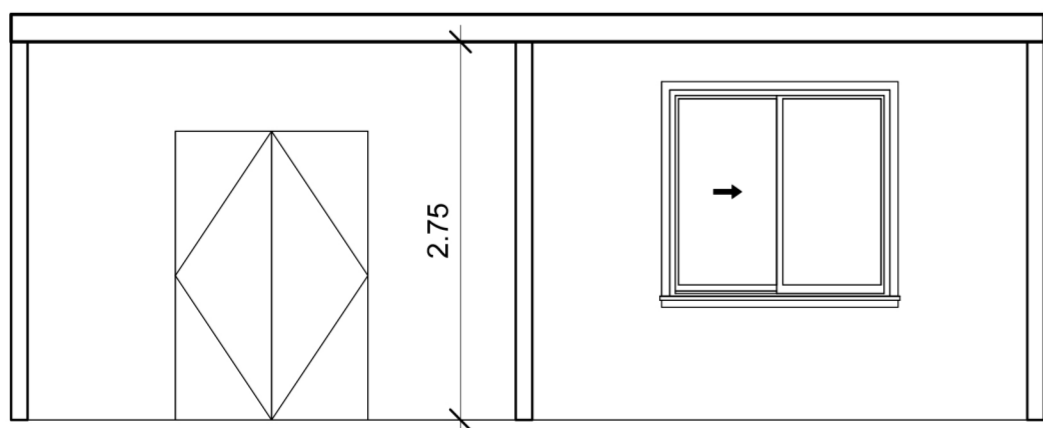

1 مسقط أفقي  
1 : 50

3 كروكي الموقع  
1 : 50

2 قطاع رأسي  
1 : 50

مشروع إنشاء معمل للتحاليل الطبية الكيميائية	
المالك	جمال إبراهيم محمد بشارة
العنوان	25 في مسجد الزطبية - تنسية في 117 خلف حديقة بن جسر النورين - القاهرة
مقياس الرسم	50/1
المهندس	أيمن عاشور